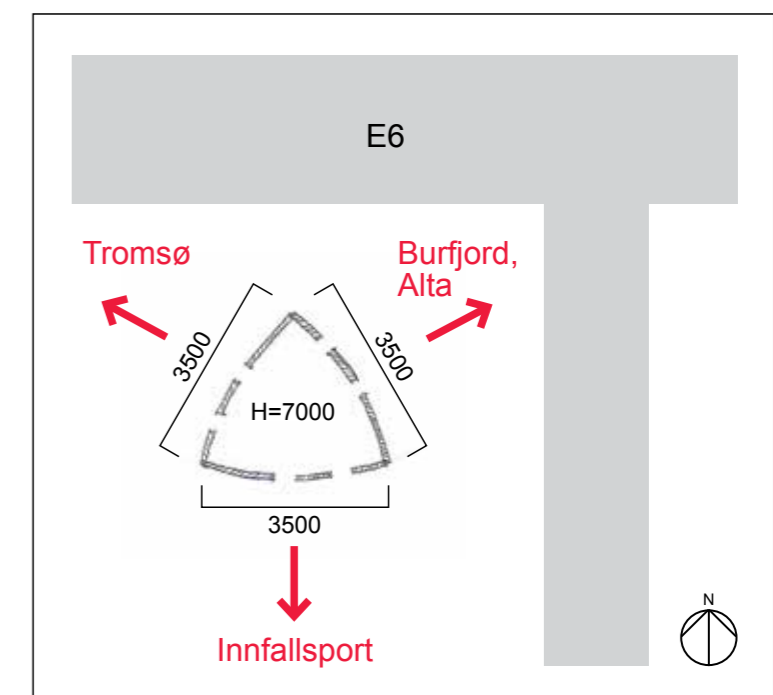

SKILT 1, E6

Situasjonsplan

Plandiagram

Perspektiv(utsikt fra øst)

SKILT 2, ADKOMSTVEGEN

Perspektiv(utsikt fra nord)

Situasjonsplan

Plandiagram

Alternativ 4

LANDSKAPSPLAN

Inspirasjon

kommunevåpen "3 blåklokker"

Blåklokke
Campanula rotundifolia

INFORMASJONSPAVILJONG

Plan(S:1/200,A3)

Oppriss fra innsiden(S:1/100,A3)