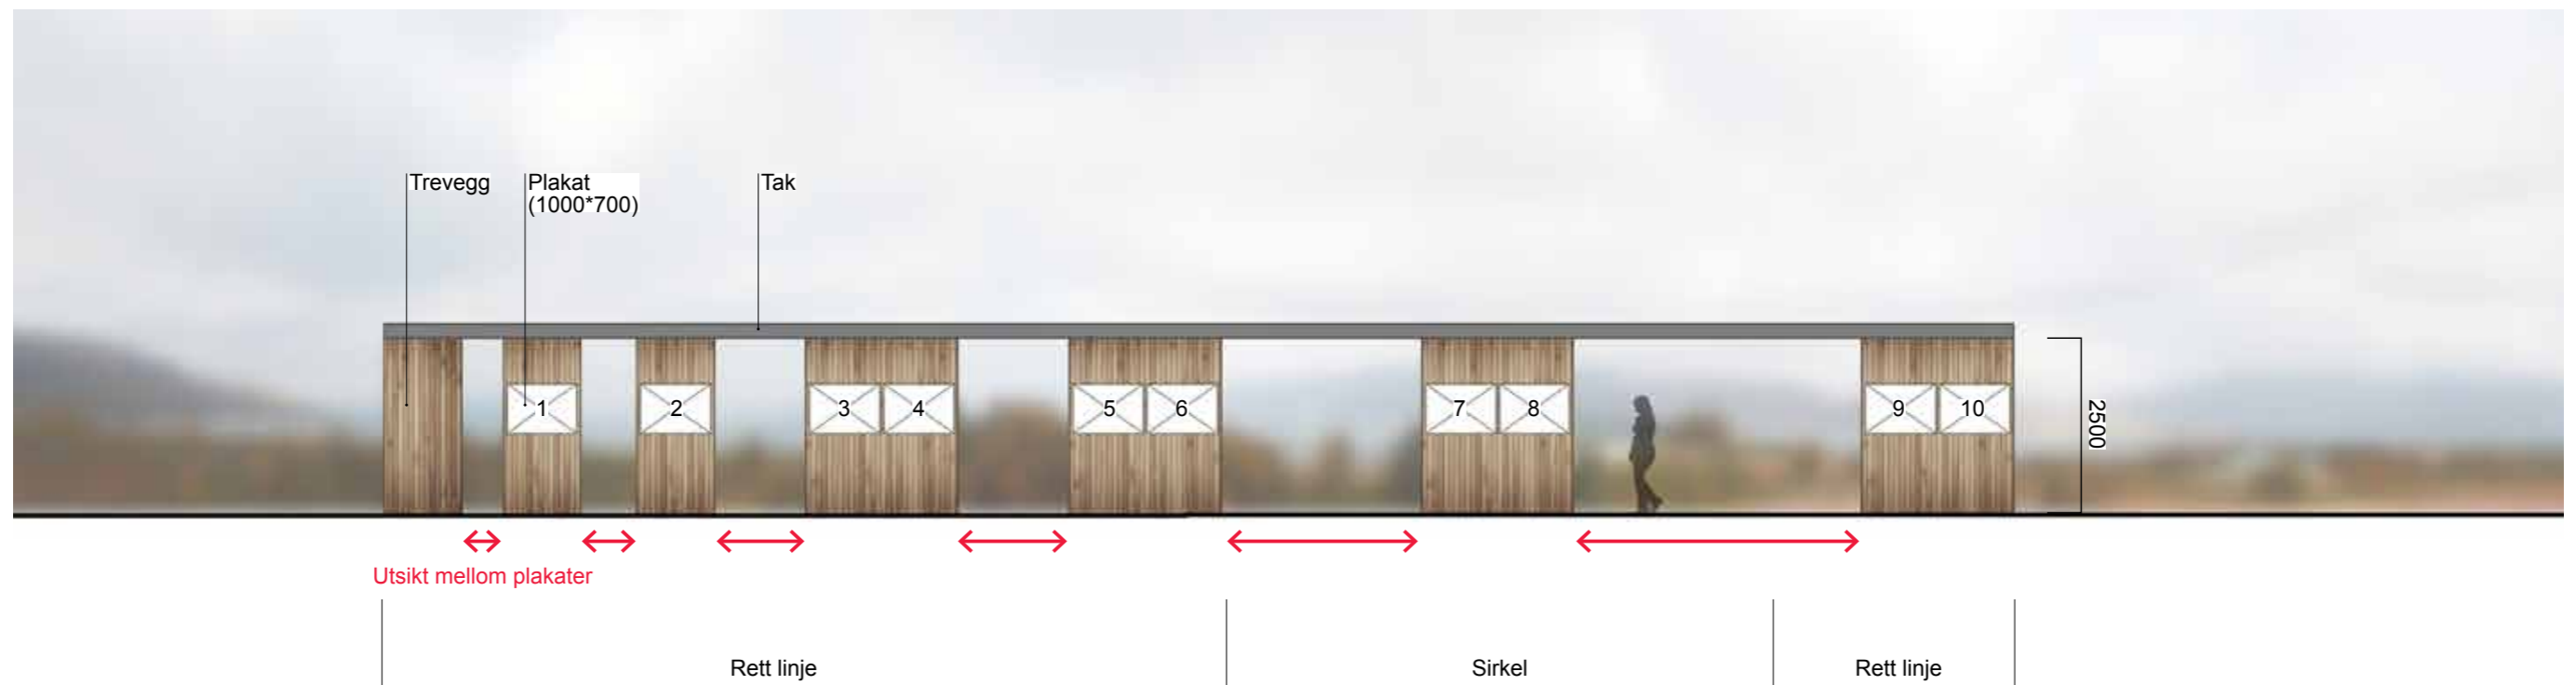

Alternativ 4

LANDSKAPSPLAN

Inspirasjon

kommunevåpen "3 blåklokker"

Blåklokke
Campanula rotundifolia

INFORMASJONSPAVILJONG

Plan(S:1/200,A3)

Oppriss fra innsiden(S:1/100,A3)