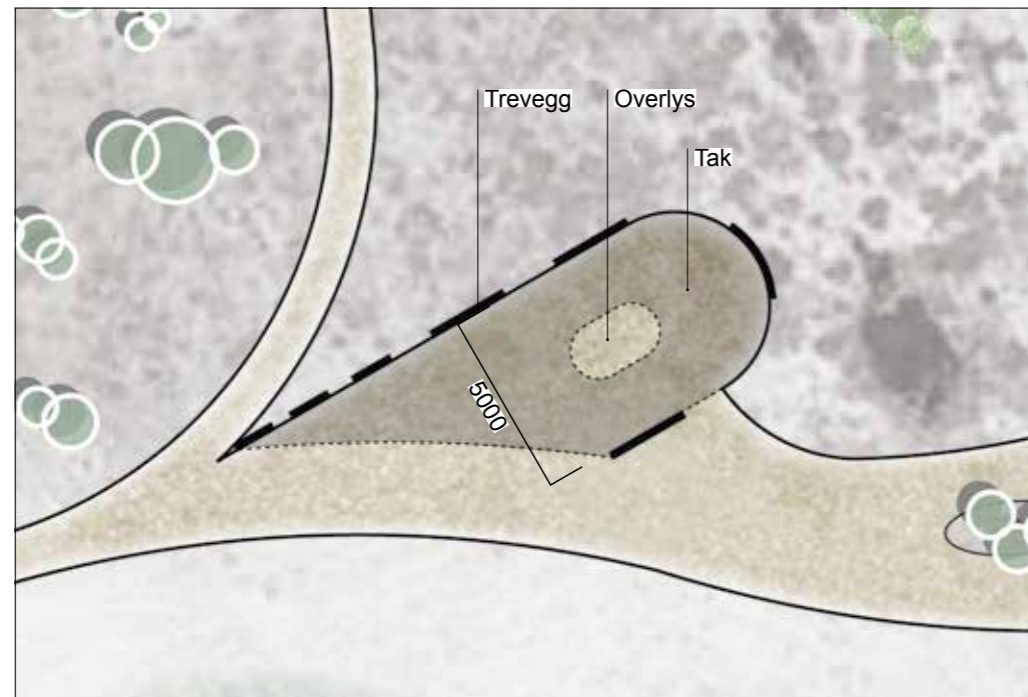

SKILT 3, KVÆNANGSHAGEN VERDDE ■

Eksisterendefasade

Alternativ 1

Alternativ 2

Fargeinspirasjon

Logo for verneområdestyret

Logo for landskapsvernopråde

Alternativ 3

Alternativ 4

LANDSKAPSPLAN

Inspirasjon

kommunevåpen "3 blåklokker"

Blåklokke
Campanula rotundifolia

INFORMASJONSPAVILJONG

Plan(S:1/200,A3)

Oppriss fra innsiden(S:1/100,A3)