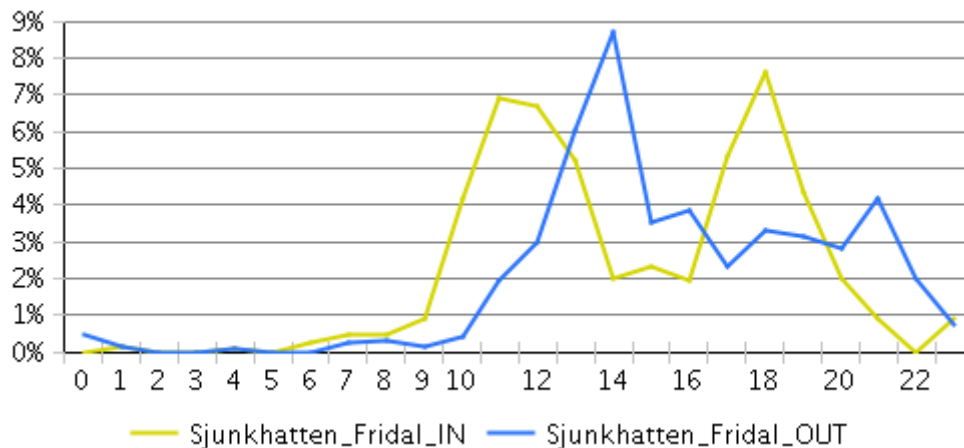

Hammervatnet

Google

Nøkkeltall

- Total Trafikk for Analyserte Periode: 2,366
- Daglig gjennomsnitt : 13
- Månedlig gjennomsnitt: 338
- Travleste Dag i Uken : Søndag
- Travleste dager i Analyserte Periode:
 1. Søndag 25.08. 2013 (74)
 2. Søndag 18.08 2013 (74)
 3. Søndag 08.09 2013 (66)
- Fordeling etter Retning:

51%

• sjunkhatten_fridal_i... :

49%

• sjunkhatten_fridal_o... :

Ukentlig Trafikk

Uke Profil

Time Profil gjennom Ukedagene

Time Profil gjennom Helgen