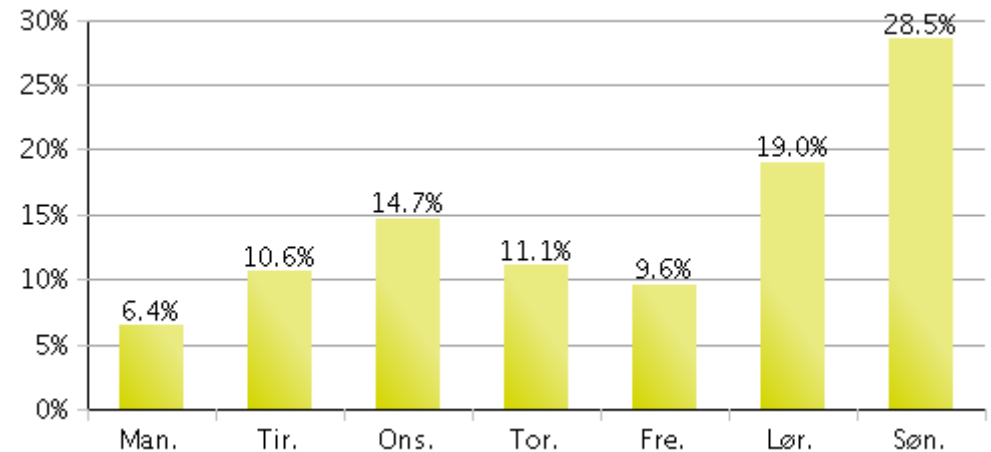

51%

• sjunkhatten_fridal_i... :

49%

• sjunkhatten_fridal_o... :

Ukentlig Trafikk

Uke Profil

Time Profil gjennom Ukedagene

Time Profil gjennom Helgen