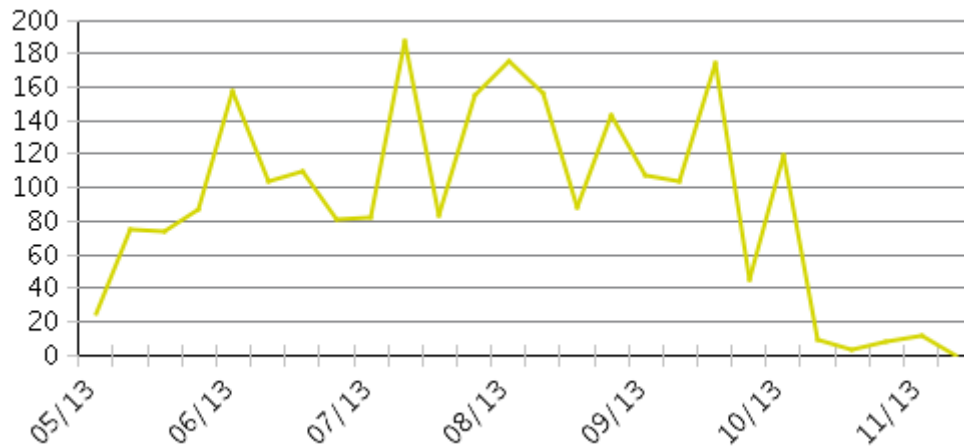

Hammervatnet

Google

Nøkkeltall

- Total Trafikk for Analyserte Periode: 2,366
- Daglig gjennomsnitt : 13
- Månedlig gjennomsnitt: 338
- Travleste Dag i Uken : Søndag
- Travleste dager i Analyserte Periode:
 1. Søndag 25.08. 2013 (74)
 2. Søndag 18.08 2013 (74)
 3. Søndag 08.09 2013 (66)
- Fordeling etter Retning:

51%

• sjunkhatten_fridal_i... :

49%

• sjunkhatten_fridal_o... :

Ukentlig Trafikk

Uke Profil

Time Profil gjennom Ukedagene

Time Profil gjennom Helgen