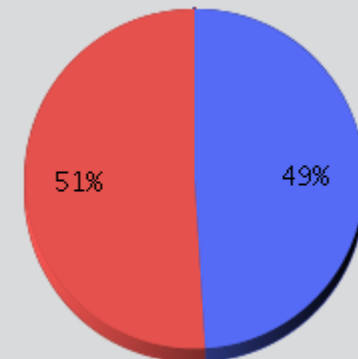

Hammervatnet

Google

Nøkkeltall

- Total Trafikk for Analyserte Periode: 2,366
- Daglig gjennomsnitt : 13
- Månedlig gjennomsnitt: 338
- Travleste Dag i Uken : Søndag
- Travleste dager i Analyserte Periode:
 1. Søndag 25.08. 2013 (74)
 2. Søndag 18.08 2013 (74)
 3. Søndag 08.09 2013 (66)
- Fordeling etter Retning:

51%

• sjunkhatten_fridal_i... :

49%

• sjunkhatten_fridal_o... :

Ukentlig Trafikk

Uke Profil

Time Profil gjennom Ukedagene

Time Profil gjennom Helgen