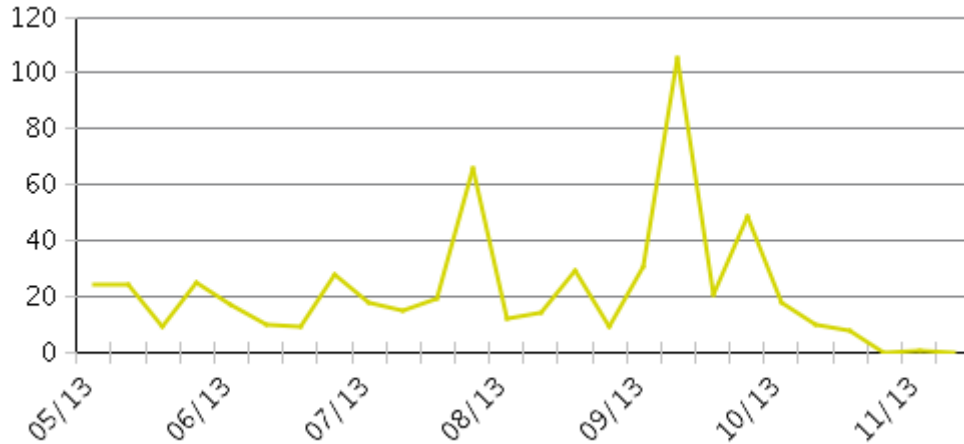

Google

Nøkkeltall

- Total Trafikk for Analyserte Periode: 571
- Daglig gjennomsnitt : 3
- Månedlig gjennomsnitt: 82
- Travleste Dag i Uken : Torsdag
- Travleste dager i Analyserte Periode:

1. Torsdag 19.09 2013 (83)

2. Torsdag 08.08 2013 (63)

3. Søndag 15.09 2013 (27)

- Fordeling etter Retning:

• sjunkhattenrøsvikdal..inn. : 57%

sjunkhattenrøsvikdal...ut :

43%

STATENS
NATUR
OPPSYN

Sjunkhatten_Røsvikdalen

Periode Analysert: Mandag 20.05 2013 til Tirsdag 12.11 2013

Ukentlig Trafikk

Uke Profil