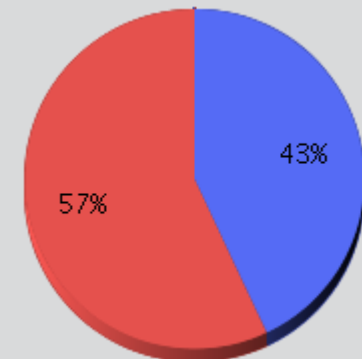

Google

Nøkkeltall

- Total Trafikk for Analyserte Periode: 571
- Daglig gjennomsnitt : 3
- Månedlig gjennomsnitt: 82
- Travleste Dag i Uken : Torsdag
- Travleste dager i Analyserte Periode:

1. Torsdag 19.09 2013 (83)

2. Torsdag 08.08 2013 (63)

3. Søndag 15.09 2013 (27)

- Fordeling etter Retning:

• sjunkhattenrøsvikdal..inn. : 57%

sjunkhattenrøsvikdal...ut :

43%

STATENS
NATUR
OPPSYN

Sjunkhatten_Røsvikdalen

Periode Analysert: Mandag 20.05 2013 til Tirsdag 12.11 2013

Ukentlig Trafikk

Uke Profil