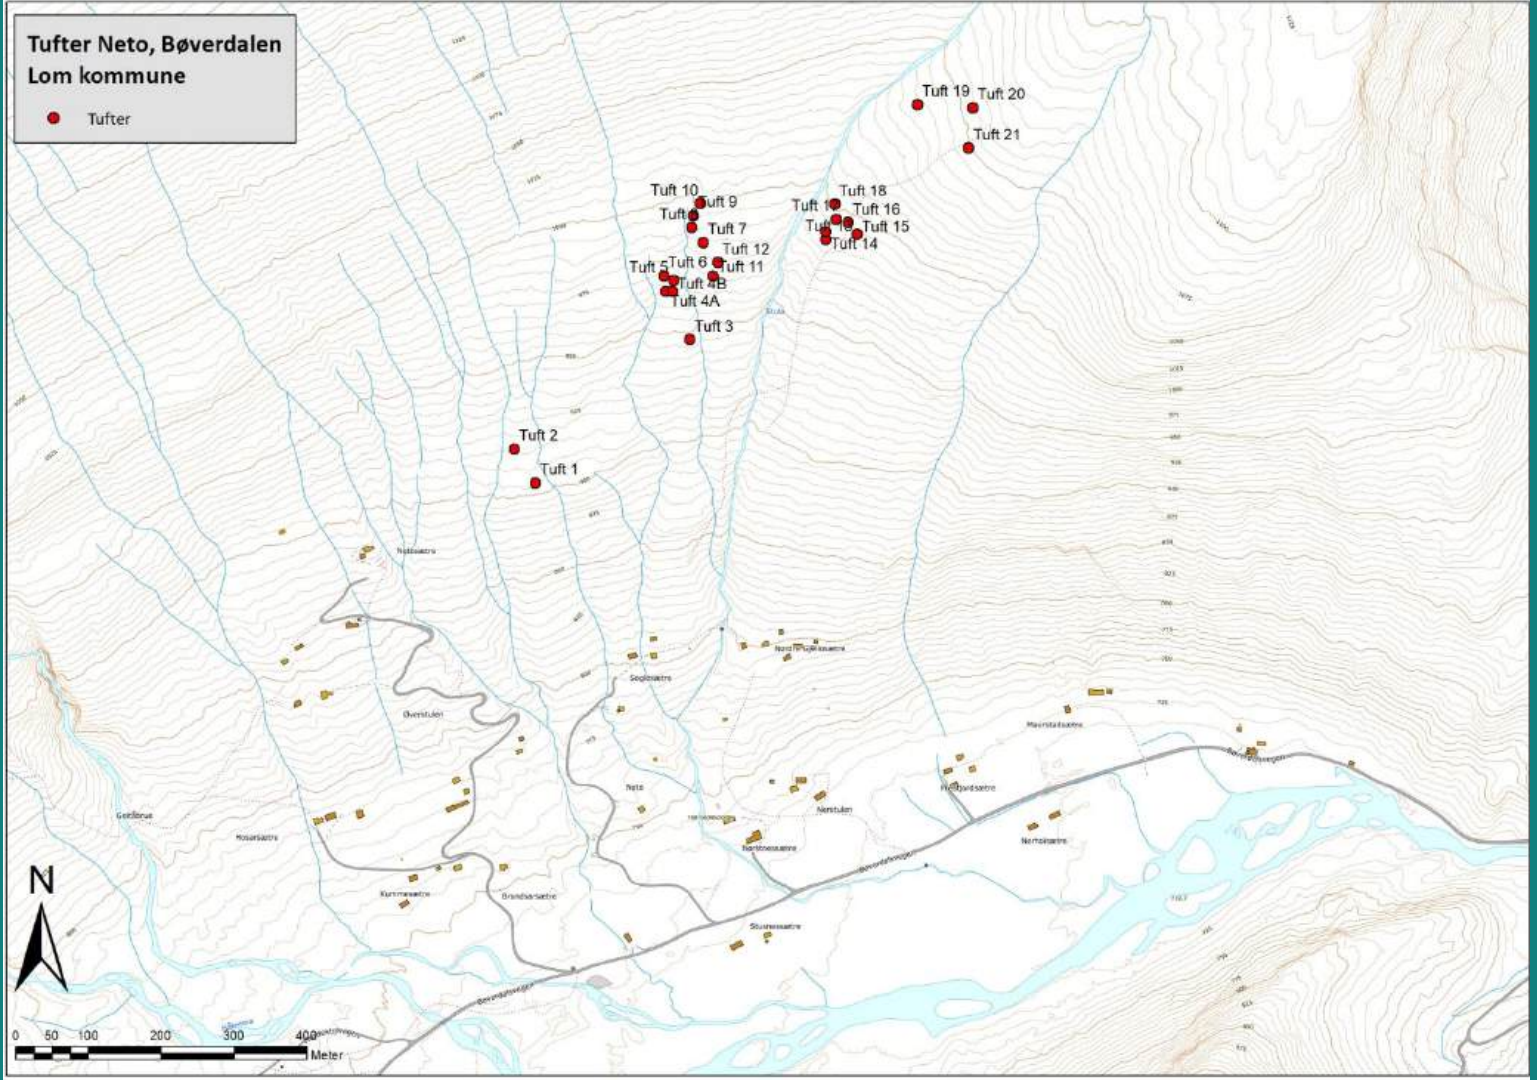

## Brearkeologi i Breheimen 2024

- Lendbreen og Lendfjellet sør
- Flere pilfunn fra jernaldern
- Stor smelting
- Dårlig vær, flere funn en ikke har rukket å samle inn

# Netoseter

- Langs ferdselsveg
- Tufter over dagens setergrend
- Detaljregistrering i 2020
- 21 tufter
- Dateringar frå 700-1100 talet
- Hva skjer vidare?

## Netoseter i Bøverdalen, Lom

 Tufter (kjerneområdet)

Bøverkinnhalsen

Barna

# Tufter Neto, Bøverdalen Lom kommune

● Tufter

Norsk fjellsenter  
der folk og fjell møtest

FØR