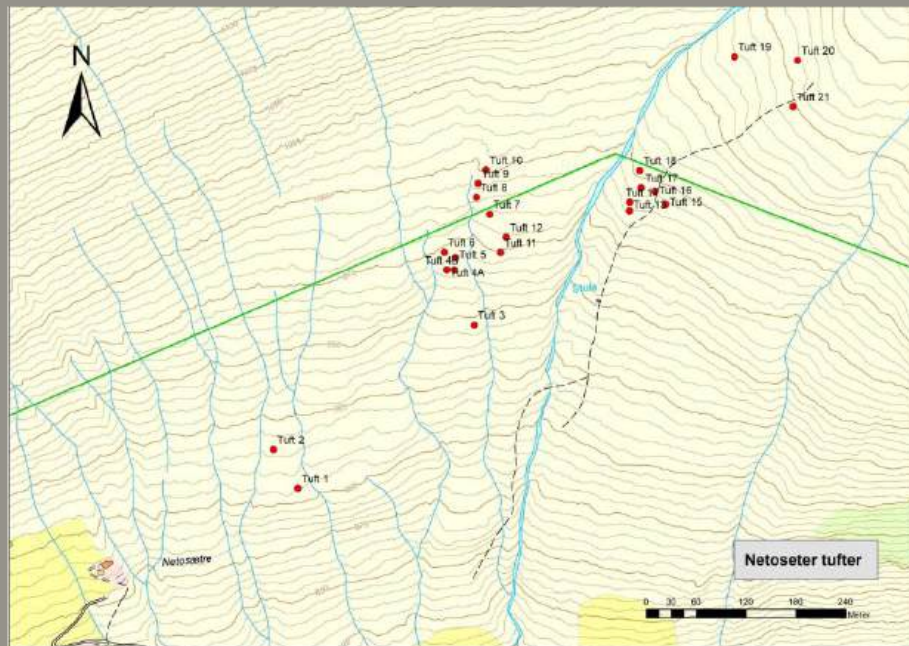

Netoseter 2024 - 2027

- Rydding av tufter
- Flere tufter enn først antatt
- Feltkurs masterstudenter Uio 2025-2027
- Utgraving av enkelttufter
- Flere svar på hva slags bosetting dette har vært
- Inspirere til lokale masteroppgaver