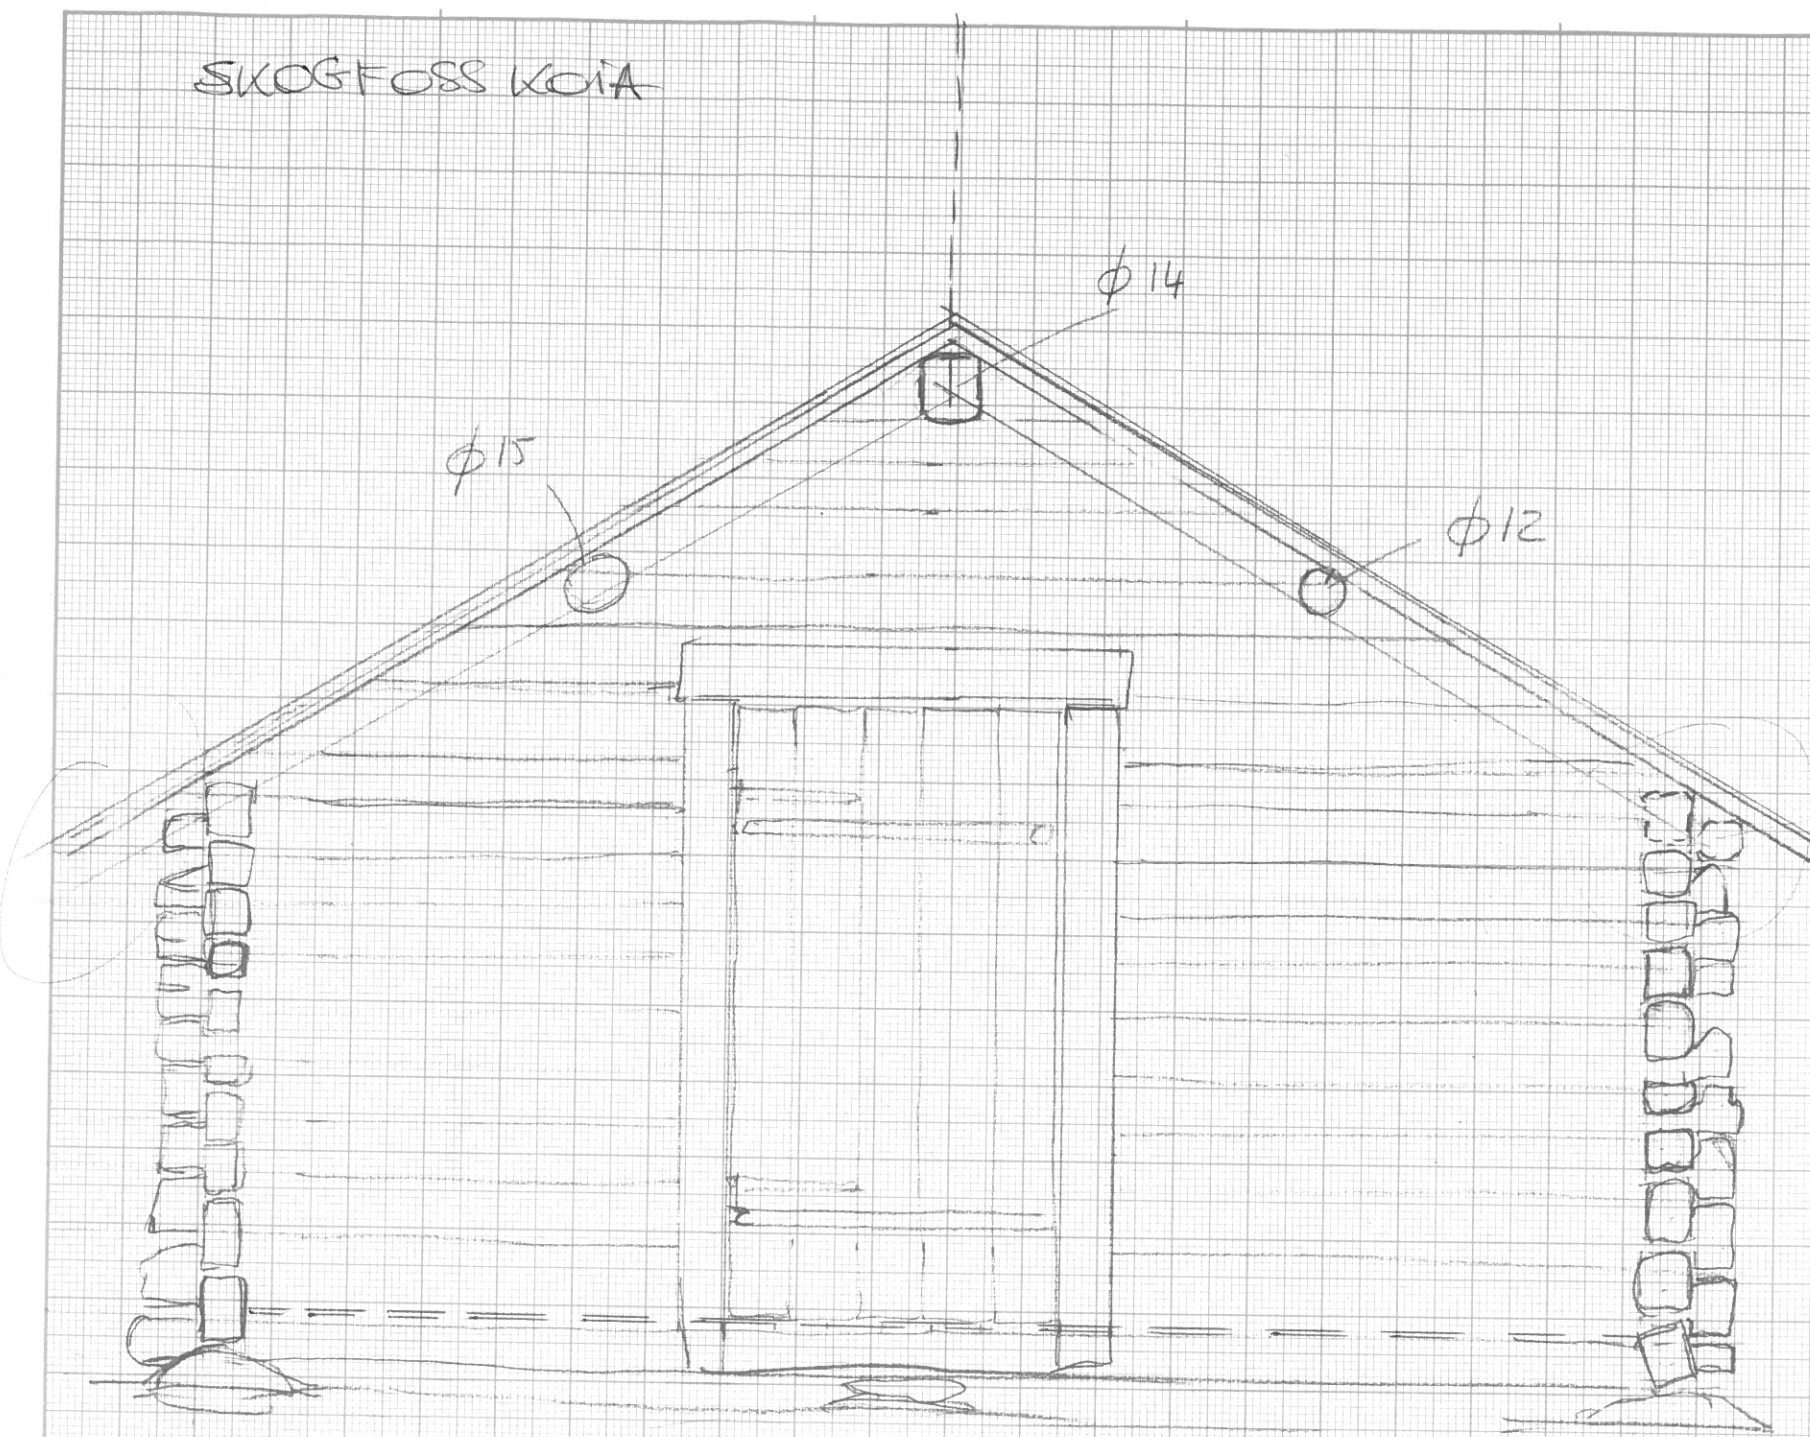

SKOGFOSS KOIA

17

63

lämplig
färdte

234

Drömbad 168/86